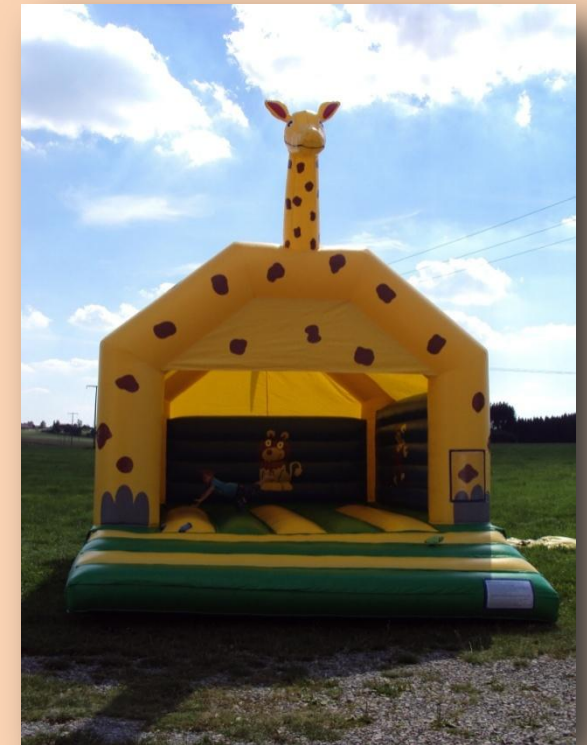

Technische Daten zur Hüpfburg „Giraffe“

Größe	6,6 x 5,1 x 6,0 m (L x B x H)
Gewicht	180 kg
Maximale Belastung	1.000 kg
Maximale Kinderanzahl	10
Stromanschluss	220/230 Volt

Hüpfburgverleih
ANGELA ABRELL
Webdesign

www.huepfburgverleih-und-webdesign.de

Hüpfburgverleih

Zu Vermieten ist die Hüpfburg „Giraffe“. Sie ist ausgelegt für ca. 10 Kinder.

Preise

- ✓ pro Tag: 140 €
- ✓ jeder weitere Tag: + 70 €
- ✓ Alle Preise verstehen sich ohne Betreuung und gegen Selbstabholung (Preis inkl. Anfahrt und ggf. Aufbau auf Anfrage).
- ✓ Wird die Hüpfburg für private Veranstaltungen (z. B. Geburtstag, Hochzeit) gemietet, gibt es selbstverständlich einen Sonderpreis auf Anfrage!
- ✓ Umsatzsteuerfrei auf Grund der Kleinunternehmerregelung lt. § 19 des UStG.